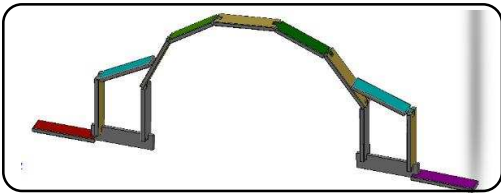

**Construction Lemak**

**Construction Lemak©**

**Etude sur la stabilité des voûtes, avec des arcs boutants**

**COMMANDER 25 PIÈCES AVEC LE LIVRET D'ACTIVITÉS ET LE CD ROM POUR 49,90€.**

Téléphone : 06 05 16 39 09

Pièces Lemak© à assembler, pour étudier les structures d'ouvrages et d'habitats.. Les élèves pourront construire **des ponts, des maisons, des buildings...et ainsi étudier la stabilité, leur forme....**